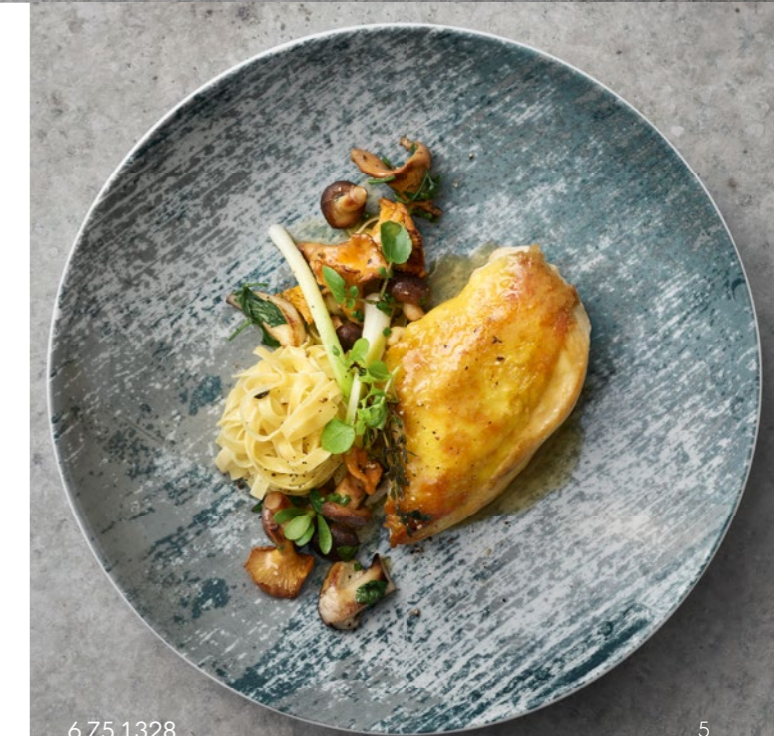

Bestell-Nr. Order No.	Dekor Nr. Decor No.	Größe / Size cm / inch	VPE (Stk.) PU (pcs)	Preis/Stk. Price/pc.
6 75 1324	425940	24 / 9.45	6	8,18 €
6 75 1328	425940	28 / 11.06	6	10,97 €

Bestell-Nr. Order No.	Dekor Nr. Decor No.	Größe / Size cm / inch	VPE (Stk.) PU (pcs)	Preis/Stk. Price/pc.
6 75 2331	425940	31x17 / 12.20x6.69	6	17,81 €
6 75 2336	425940	36x20 / 14.25x7.83	6	21,85 €

Bestell-Nr. Order No.	Dekor Nr. Decor No.	Größe / Size cm / inch	VPE (Stk.) PU (pcs)	Preis/Stk. Price/pc.
6 75 2331	425941	31x17 / 12.20x6.69	6	17,81 €
6 75 2336	425941	36x20 / 14.25x7.83	6	21,85 €