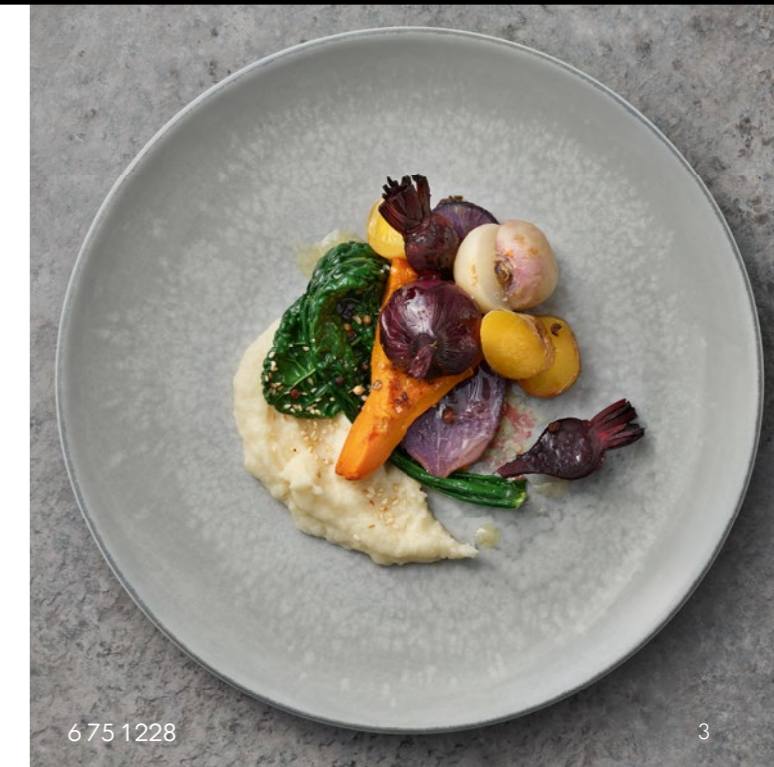

SMART

VIelfalt und moderne Optik mit wenigen artikeln
VARIETY AND A MODERN LOOK WITH ONLY A FEW PIECES

Bestell-Nr. Order No.	Dekor Nr. Decor No.	Größe / Size cm / inch	VPE (Stk.) PU (pcs)	Preis/Stk. Price/pc.
6 75 1324	425942	24 / 9.45	6	8,18 €
6 75 1328	425942	28 / 11.06	6	10,97 €

Bestell-Nr. Order No.	Dekor Nr. Decor No.	Größe / Size cm / inch	VPE (Stk.) PU (pcs)	Preis/Stk. Price/pc.
6 75 2331	425942	31x17 / 12.20x6.69	6	17,81 €
6 75 2336	425942	36x20 / 14.25x7.83	6	21,85 €

Bestell-Nr. Order No.	Dekor Nr. Decor No.	Größe / Size cm / inch	VPE (Stk.) PU (pcs)	Preis/Stk. Price/pc.
6 75 2331	425943	31x17 / 12.20x6.69	6	17,81 €
6 75 2336	425943	36x20 / 14.25x7.83	6	21,85 €