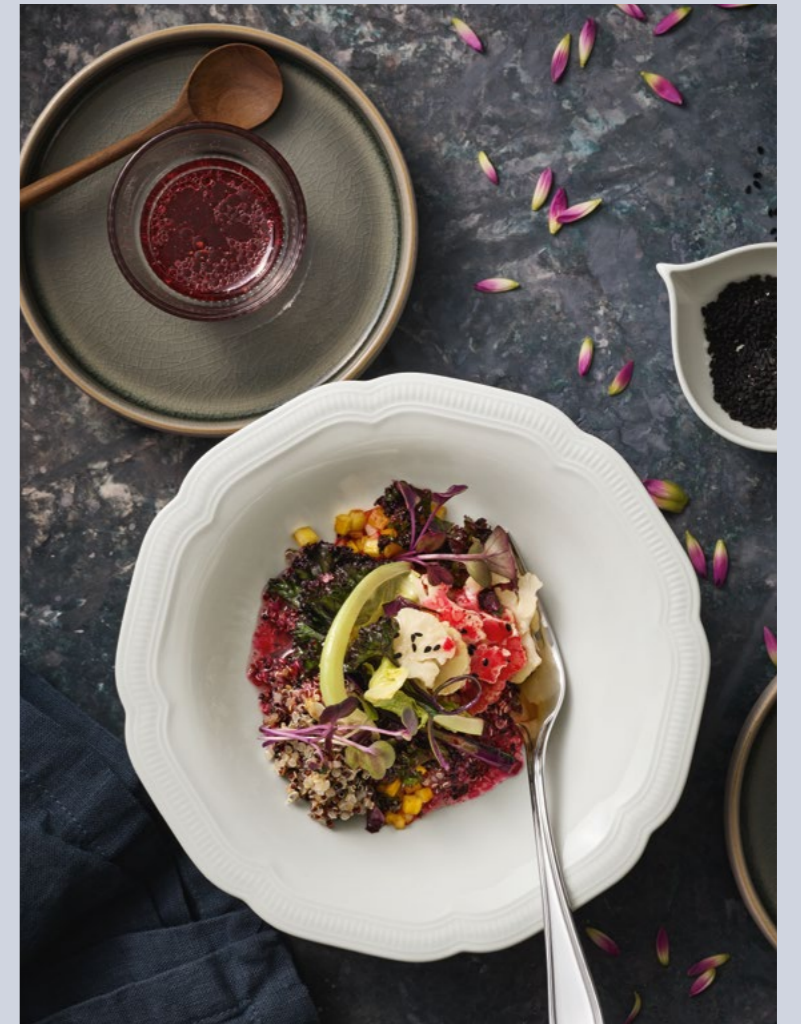

EASY ELEGANCE

Ihre Weltoffenheit zeigt die Kollektion zum Beispiel im Zusammenspiel mit Steinzeug. Die wie handgetöpfert wirkenden Bowls aus dem Trendsortiment PLAYGROUND unterstreichen die leichtfüßige Eleganz von CREATE.

The collection's cosmopolitan nature is demonstrated when combined, for example, with earthenware. The bowls from the PLAYGROUND trend range look as if they could have been hand-thrown, emphasizing the light-handed elegance of CREATE.

Cette collection montre votre ouverture sur le monde en jouant par exemple sur le grès. Les bols à l'aspect artisanal de la gamme PLAYGROUND soulignent l'élégance aérienne de CREATE.

Esta colección demuestra la apertura de su carácter en la combinación con gres. Los boles, que parecen hechos a mano, del surtido PLAYGROUND subrayan la vaporosa elegancia de CREATE.